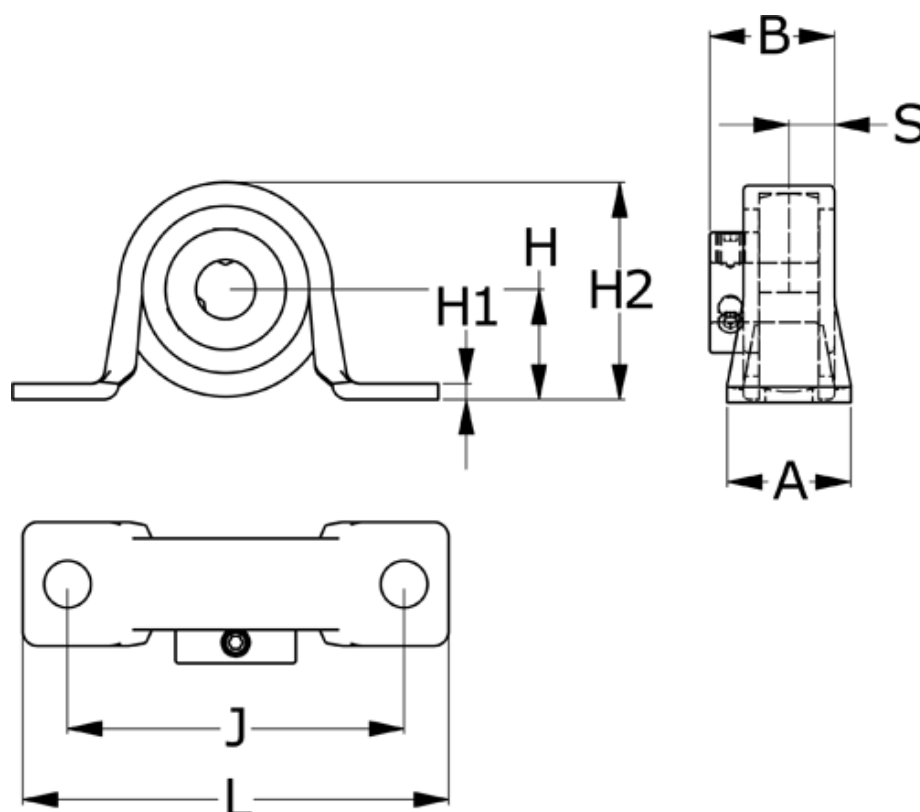

Varenummer: 5725024207  
Beskrivelse: NSK Lejeblok ASPP207  
Stål, to-delt

## Mål

A	= 42	N = 11.5
Aksel Ø	= 35	S = 8.5
B	= 34	
H	= 39.7	
H1	= 4.6	
H2	= 78	
J	= 106	
L	= 129	